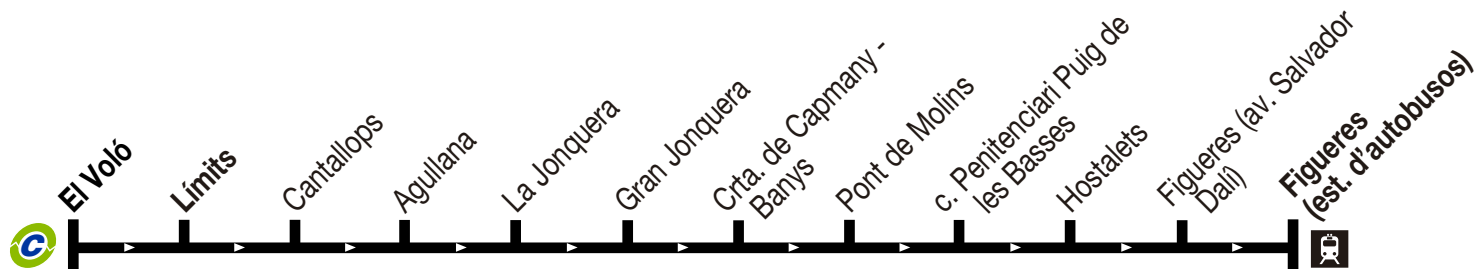

C3 El Voló - La Jonquera - El Voló

	El Voló	Límits	Cantallops	Aguilana	La Jonquera	Gran Jonquera	Crta. de Capmany - Banys	Pont de Molins	c. Penitenciari Puig de les Basses	Hostalets	Figueres (av. Salvador Dalí)	Figueres (est. d'autobusos)
De dilluns a divendres feiners	-	-	-	07.15	07.30	07.35	07.40	07.45	-	07.50	08.00	08.05
	08.35	09.00	09.00 ²	-	09.15	09.20	09.25	09.30	09.35	09.40	09.45	09.50
	09.20	09.50	-	-	10.00	10.05	-	-	-	-	10.25	10.30
	11.50	—	Per l'Ap-7	→	12.15	12.20	12.25	12.30	12.35	12.40	12.45	12.50
	-	15.00	-	-	15.15	15.20	15.25	15.30	15.35 ¹	15.40	15.45	15.50
	-	-	-	15.50	16.00	16.05	-	-	-	-	16.25	16.30
	-	-	-	-	18.30	18.35	18.40	18.45	-	18.55	19.00	19.05
	18.50	19.20	-	-	19.35	19.40	19.45	19.50	19.55 ¹	20.00	20.05	20.10
	21.00	—	Per l'Ap-7	→	21.20	21.25	-	-	-	-	21.45	21.50
Dissabtes feiners	08.35	09.00	-	-	09.15	09.20	09.25	09.30	-	09.35	09.45	09.50
	09.20	09.45	-	-	10.00	10.05	-	-	-	-	10.25	10.30
	11.50	—	Per l'Ap-7	→	12.15	12.20	12.25	12.30	-	12.35	12.45	12.50
	-	15.00	-	-	15.15	15.20	15.25	15.30	-	15.35	15.45	15.50
	-	-	-	-	16.00	16.05	-	-	-	-	16.25	16.30
	18.40	19.05	-	-	19.15	19.20	19.25	19.30	-	19.35	19.45	19.50
21.00	—	Per l'Ap-7	→	21.20	21.25	-	-	-	-	21.45	21.50	
Diumenges i festius	09.20	09.45	-	-	09.55	10.00	10.05	10.10	-	10.15	10.25	10.30
	14.50	—	Per l'Ap-7	→	15.15	15.20	15.25	15.30	-	15.35	15.45	15.50
	18.40	19.05	-	-	19.15	19.20	19.25	19.30	-	19.35	19.45	19.50
	-	-	-	-	21.15	21.20	-	-	-	-	21.40	21.45 ³

- ¹ Només circulen de dilluns a dijous (divendres servei de llançadora)
- ² Només circulen dimarts i dijous.
- ³ Només circula del 24 de juny a l'11 de setembre.

ⁱ El compliment d'aquests horaris està condicionat a la fluïdesa del trànsit.