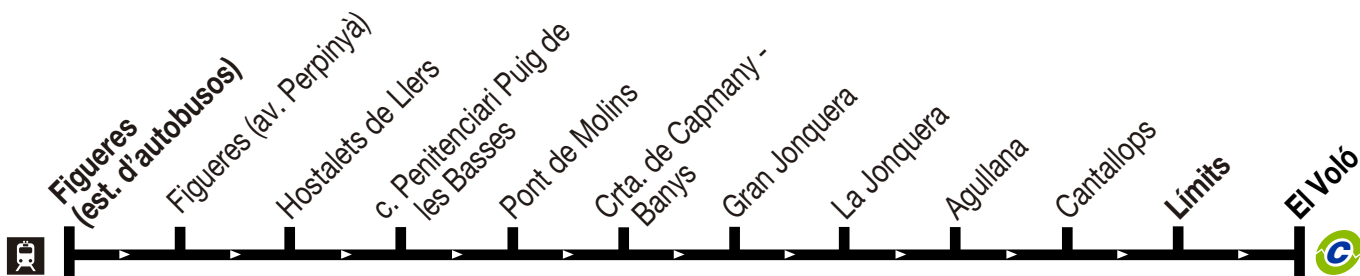

C3 Figueres - La Jonquera - El Voló

	Figueres (est. d'autobusos)	Figueres (av. Perpinyà)	Hostalets de Llers	c. Penitenciari les Basses	Pont de Molins	Crta. de Capmany - Banyls	Gran Jonquera	La Jonquera	Agullana	Cantallops	Límits	El Voló
De dilluns a divendres feiners	06.25	06.35	-	-	-	-	06.55	07.00	07.15	-	-	-
	07.10	07.20	07.25	07.30	07.35	07.40	07.45	07.50	-	-	08.00	08.25
	08.10	08.20	-	-	-	-	08.40	08.45	-	-	08.55	09.20
	10.10	10.20	10.25	10.30	10.35	10.40	10.55	10.50	—	Per l'Ap-7	—	11.20
	12.00	12.10	12.15	-	12.20	12.25	12.30	12.35	12.50	-	13.10	-
	13.00	13.10	13.15	-	13.20	13.25	13.30	13.35	13.50	14.10 ²	-	-
	15.00	15.10	15.15	15.20 ¹	15.25	15.35	15.40	15.35	15.50	-	-	-
	17.30	17.40	17.45	17.50 ¹	17.55	18.05	18.10	18.15	-	-	18.25	18.50
	19.45	19.55	20.00	-	20.05	20.10	20.15	20.20	20.35	—	Per l'Ap-7	—
Dissabtes feiners	07.20	07.25	07.35	-	07.40	07.45	07.50	07.55	-	-	08.05	08.30
	08.10	08.15	-	-	-	-	08.40	08.45	-	-	08.55	09.20
	10.20	10.25	10.35	-	10.40	10.45	10.50	10.55	—	Per l'Ap-7	—	11.20
	12.00	12.05	12.15	-	12.20	12.25	12.30	12.35	-	-	12.45	-
	15.00	15.05	15.15	-	15.20	15.25	15.30	15.35	-	-	15.45	-
	17.30	17.35	17.45	-	17.50	17.55	18.00	18.05	-	-	18.15	18.40
	19.45	19.50	20.00	-	20.05	20.10	20.15	20.20	—	Per l'Ap-7	—	20.45
Diumenges i festius	08.10	08.15	08.25	-	08.30	08.35	08.40	08.45	-	-	08.55	09.20
	12.00	12.05	12.15	-	12.20	12.25	12.30	12.35	—	Per l'Ap-7	—	13.00
	17.30	17.35	17.45	-	17.50	17.55	18.00	18.05	-	-	18.15	18.40
	20.15	20.20	-	-	-	-	20.45	20.50	-	-	-	-

- ¹ Només circulen de dilluns a dijous (divendres servei de llançadora)
- ² Només circulen dimarts i dijous.
- ³ Només circula del 24 de juny a l'11 de setembre.

ⁱ El compliment d'aquests horaris està condicionat a la fluïdesa del trànsit.