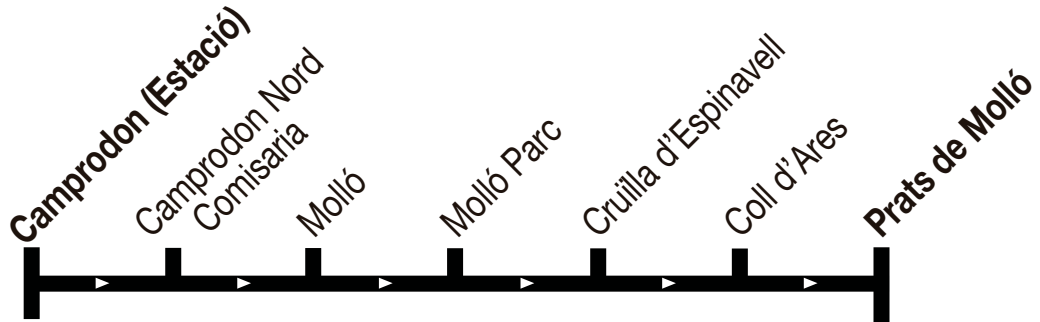

C5 Camprodon - Molló - Prats de Molló

Diari	09.15	09.18	09.30	09.31	09.33	09.48	10.10	
	12.00	12.03	12.15	12.16	12.18	12.33	12.55	
	16.00	16.03	16.15	16.16	16.18	16.33	16.55